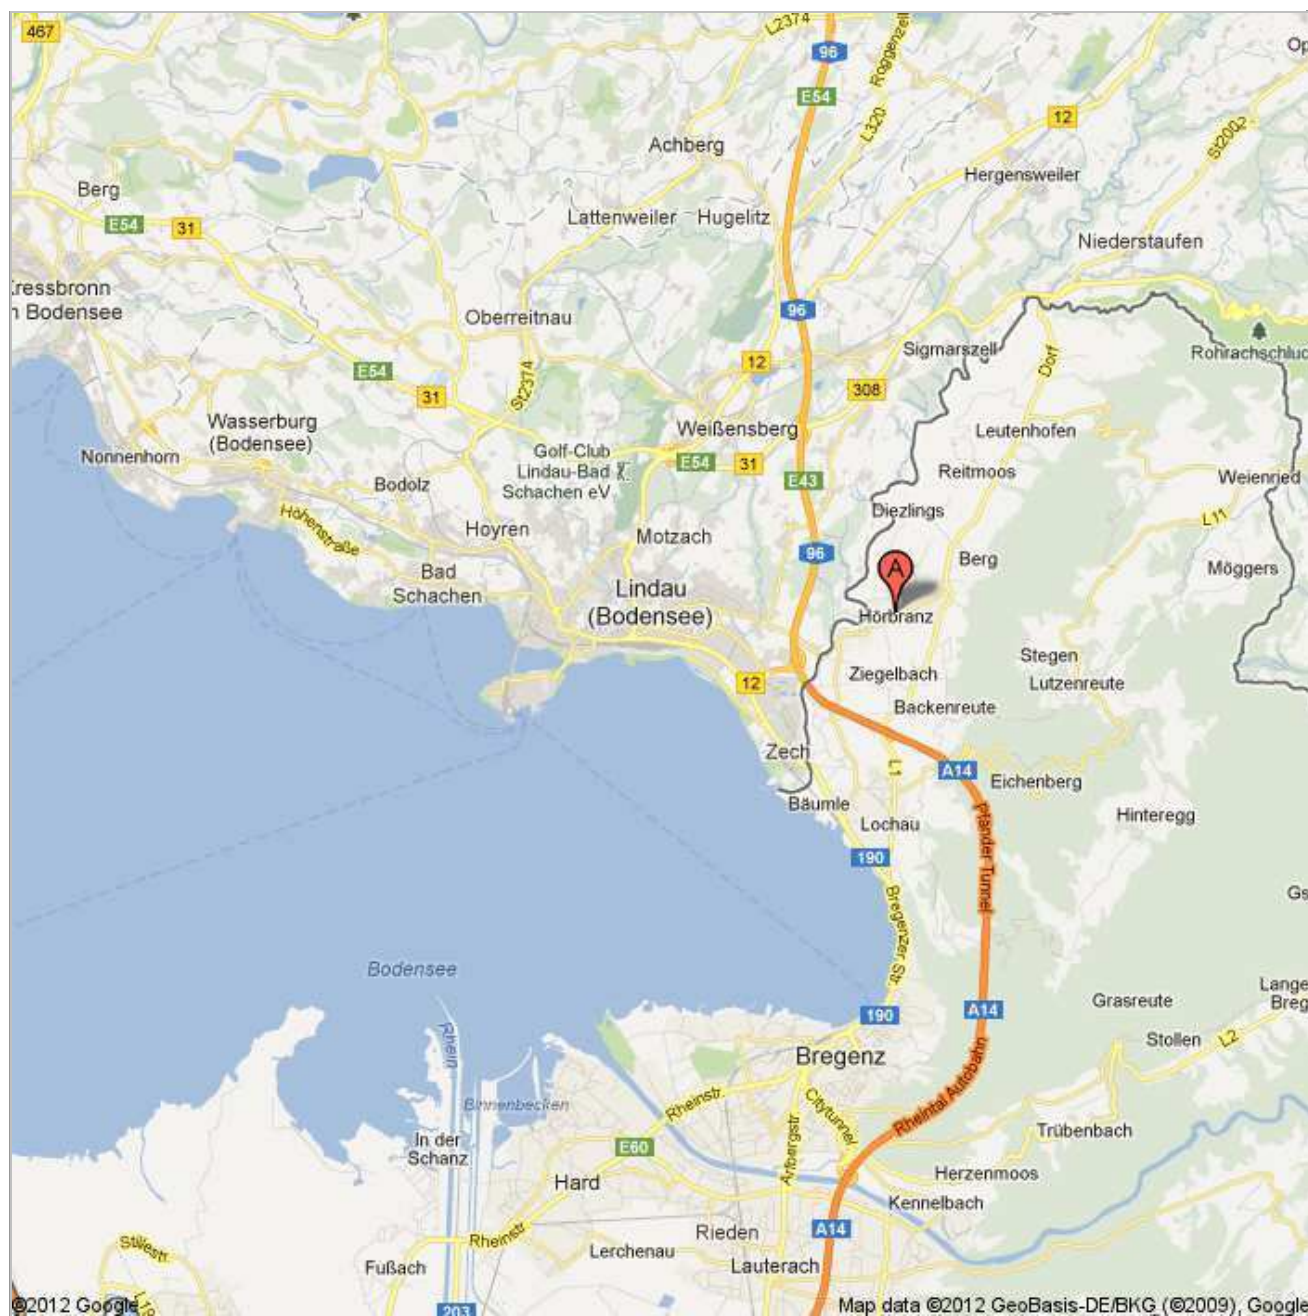

Adresse **Heribrandstraße 2**
6912 Hörbranz, Österreich

Leiblachtalsaal Hörbranz
Grobe Übersicht

Adresse **Heribrandstraße 2**
6912 Hörbranz, Österreich

Leiblichtalsaal
Grobe Übersicht

©2012 Google

Map data ©2012 GeoBasis-DE/BKG (©2009), Google

Adresse **Heribrandstraße 2**
6912 Hörbranz, Österreich

Leiblachtsaal
Detailsicht