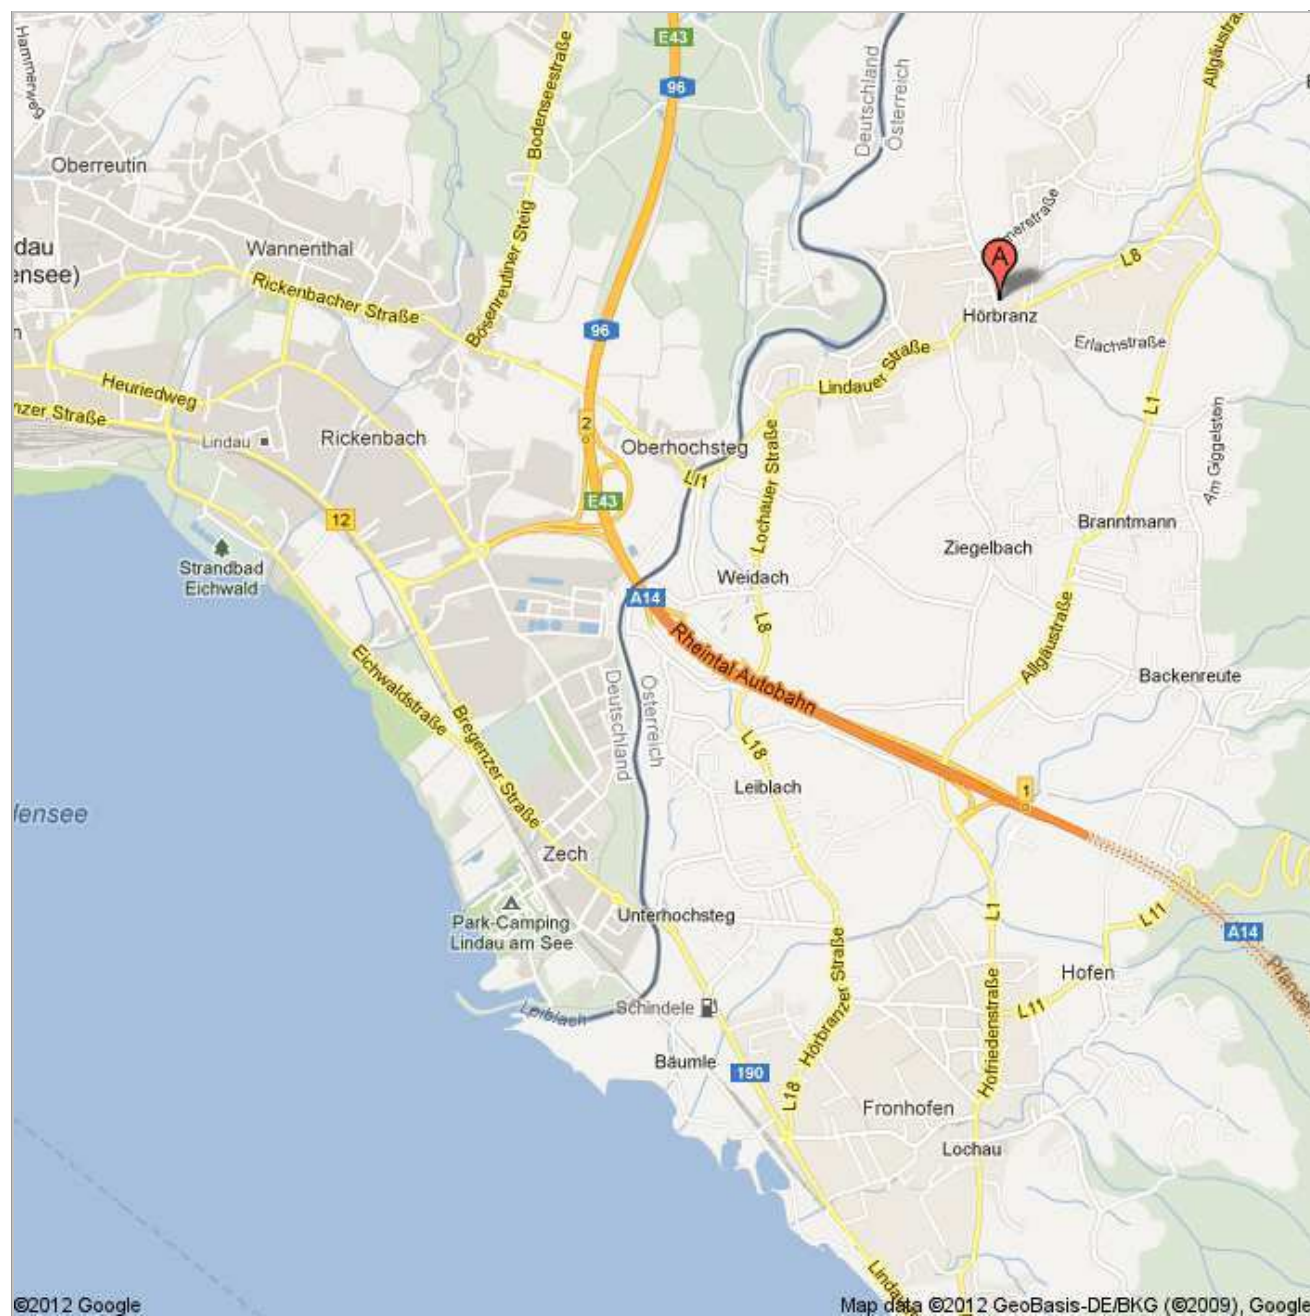

Adresse **Heribrandstraße 2**
6912 Hörbranz, Österreich

Leiblachtalsaal Hörbranz
Grobe Übersicht

Adresse **Heribrandstraße 2**
6912 Hörbranz, Österreich

Leiblichtalsaal
Grobe Übersicht

©2012 Google

Map data ©2012 GeoBasis-DE/BKG (©2009), Google

Adresse **Heribrandstraße 2**
6912 Hörbranz, Österreich

Leiblachtsaal
Detailsicht